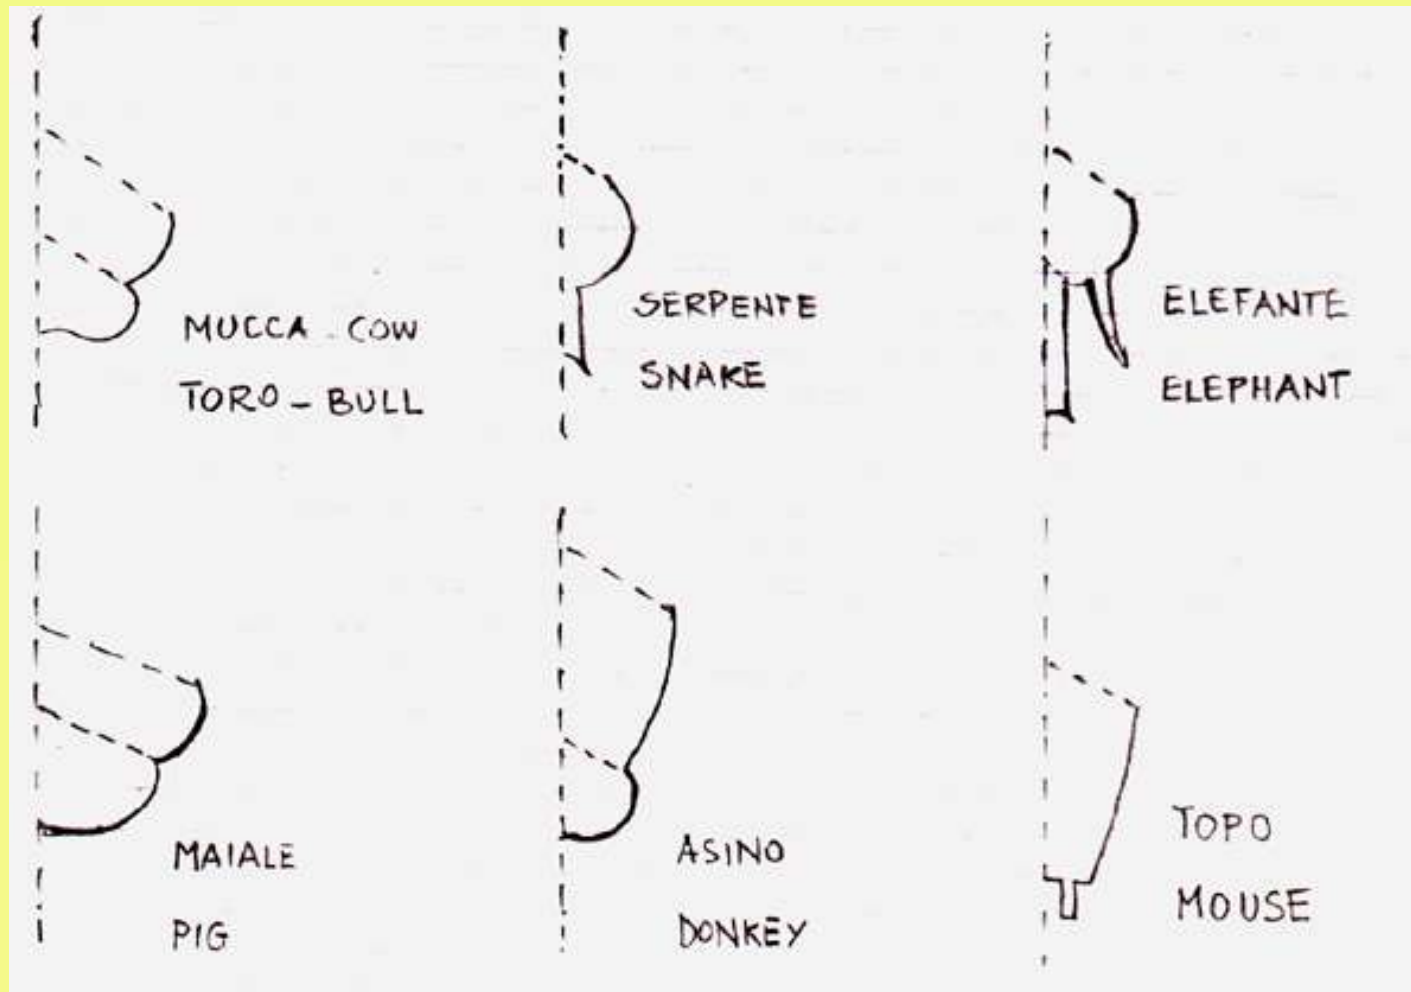

PIEGA A META' UN FOGLIO

FOLD THE PAPER IN HALF

DISEGNA LA BOCCA DELL'ANIMALE

DRAW THE ANIMAL'S MOUTH

DISEGNA LA BOCCA DELL'ANIMALE

DRAW THE ANIMAL'S MOUTH

DISEGNA LA BOCCA DELL'ANIMALE

DRAW THE ANIMAL'S MOUTH

TAGLIA LUNGO LA LINEA CONTINUA

CUT ALONG THE CONTINUOUS LINE

PIEGA LUNGO LA LINEA TRATTEGGIATA

FOLD ALONG THE DOTTED LINE

APRI IL FOGLIO E SPINGI LA BOCCA
OPEN THE PAPER AND PUSH OUT THE
MOUTH

CHIUDI IL FOGLIO E PREMI

CLOSE THE PAPER AND PRESS

APRI IL FOGLIO E LA BOCCA SI APRIRA'

OPEN THE PAPER AND THE MOUTH WILL OPEN

DISEGNA L'ANIMALE ATTORNO ALLA BOCCA

DRAW AN ANIMAL AROUND THE MOUTH

COLORA L'ANIMALE E LO SFONDO

COLOUR THE ANIMAL AND THE SETTING

INCOLLA UN PEZZO DI CARTA
COLORATA DIETRO LA BOCCA

STICK A PIECE OF
COLOURED PAPER ON THE
BACK OF THE MOUTH

The Animals

POP-UP

ELEFANTE
ELEPHANT

SERPENTE
SNAKE

The Animals POP-UP

ASINO
DONKEY